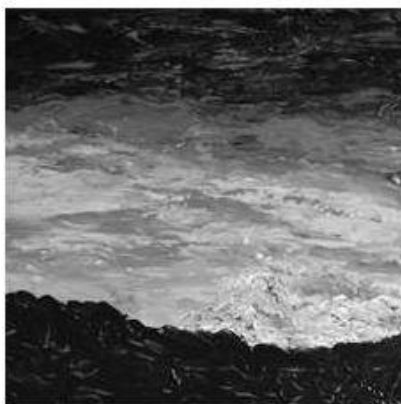

Einladung:
Berge und Landschaften
Spachteltechnik Acryl und Oel

**Galerie
Kemptnertobel**

Alte Nägelfabrik
Tobelweg 9
8623 Wetzikon
Tel. Galerie: 076 231 88 86

www.galerie-kemptnertobel.ch

**John Bercx
Berg-Impressionen**